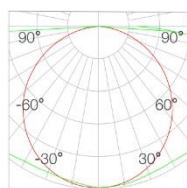

配光曲线

光束角	/	H(m)	E(lx)	D(cm)
功率	50W	1	588	319
中心光强	613	2	147	638
光通量	2729lm	3	65	958
眩光指数	UGR $<$ 19	4	36	1277

灯具描述

TARC--线形照明产品

采用二次反射的光学原理，降低了直接眩光对空间光环境的影响，同时可以为空间提供更均匀的照度。

配件应用