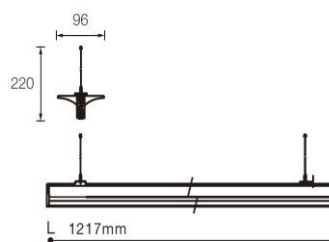

系列名 TARC / 线形办公照明

项目名称

灯具型号 CEB2212B-C

灯位编号

灯具规格

色温	4000K
光束角	/
色容差	SDCM \leq 3
显色指数	Ra \geq 90
功率	50W
输入电压	/
调光方式	非调光
调光深度	/
灯具寿命	30000H
光源类型	LED (SMD)
光源数量	/
安装方式	吊线式
天花厚度	/
产品材质	铝合金
外观颜色	砂白
表面工艺	喷粉
重量	4.600kg
绝缘等级	Class 2
防护等级	IP20

配光曲线

光束角	/	H(m)	E(lx)	D(cm)
功率	50W	1	588	319
中心光强	613	2	147	638
光通量	2729lm	3	65	958
眩光指数	UGR $<$ 19	4	36	1277

灯具描述

TARC--线形照明产品

采用二次反射的光学原理，降低了直接眩光对空间光环境的影响，同时可以为空间提供更均匀的照度。

配件应用